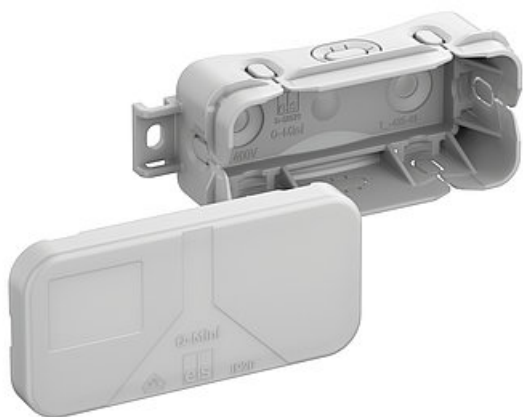

Startside /
Koblingsbokser /
Red Range - IP20-IP55 opp til 2,5² /
IP 20 - rask kabelinnføring ovenfra /
Q-Mini-L

ny

Koblingsboks

Q-Mini-L

Produktnummer: 33490801 | Dimensjoner: 89 x 43 x 34 mm

E-nummer: 1226151

Koblingsboks iht. DIN EN 60670 (VDE 0606), 8 innføringer, med ledersperre iht. DIN VDE 0606 for NYM3 x 2,5 mm², NYM5 x 1,5 mm², hvorav 6 stk. tilgjengelig ovenfra, 2 gulvinnføringer, med utvendige festepunkter grå, uten klemmer, for VDE-godkj. enkeltklemmer

Farger

Farge underdel	grå
Farge overdel	grå

Dimensjoner

Bredde	89 mm
Lengde	43 mm
Høyde	34 mm
Innvendig lengde	33 mm
Innvendig bredde	79 mm
Innvendig høyde	29 mm

Materialegenskaper

egnet for utendørs bruk	nei
Brennbarhetsklasse i henhold til UL94	HB
Glødetrådstestet i henhold til EN 60695-2-11	650 °C